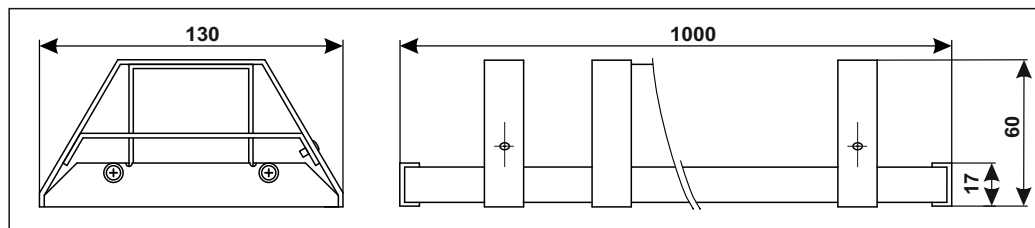

Светильники серии

Эконом Ритейл

Технические характеристики

	Ритейл-15	Ритейл-30	Ритейл-45	Ритейл-55
Потребляемая мощность, Вт	15	30	45	55
Световой поток, Лм	1900	3800	5700	8700
Эффективность, Лм/Вт.	127	127	127	131
Индекс цветопередачи	> 80			
Цветовая температура, К	4700-5300			
Коэффициент пульсации, %	≤ 1			
Материал рассеивателя	полистирол			
Материал корпуса светильника	листовая сталь			
Вес светильника, кг	3	3,2	3,5	3,5
Артикул светильника	T-10-T-15-Д-XX-20	T-10-T-30-Д-XX-20	T-10-T-45-Д-XX-20	T-10-T-55-Д-XX-20

Варианты применения

Кривая силы света «Д» для «Ритейл-55»

Варианты крепления светильника

	Накладное крепление на потолок (скоба)	Подвесное крепление на лоток	Подвесное крепление на трос
Варианты крепления светильника			
Артикул XX	С	Л	П