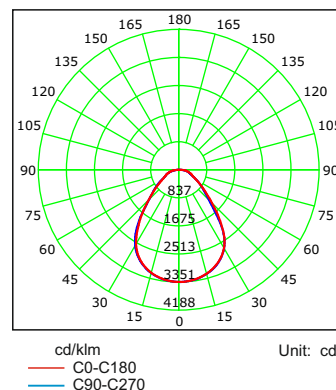

Светильники серии

Эконом Ритейл

Технические характеристики

	Ритейл-15	Ритейл-30	Ритейл-45	Ритейл-55
Потребляемая мощность, Вт	15	30	45	55
Световой поток, Лм	1900	3800	5700	8700
Эффективность, Лм/Вт.	127	127	127	131
Индекс цветопередачи	> 80			
Цветовая температура, К	4700-5300			
Коэффициент пульсации, %	≤ 1			
Материал рассеивателя	полистирол			
Материал корпуса светильника	листовая сталь			
Вес светильника, кг	3	3,2	3,5	3,5
Артикул светильника	T-10-T-15-Д-XX-20	T-10-T-30-Д-XX-20	T-10-T-45-Д-XX-20	T-10-T-55-Д-XX-20

Варианты применения

Кривая силы света «Д» для «Ритейл-55»

Варианты крепления светильника

	Накладное крепление на потолок (скоба)	Подвесное крепление на лоток	Подвесное крепление на трос
Варианты крепления светильника			
Артикул XX	С	Л	П